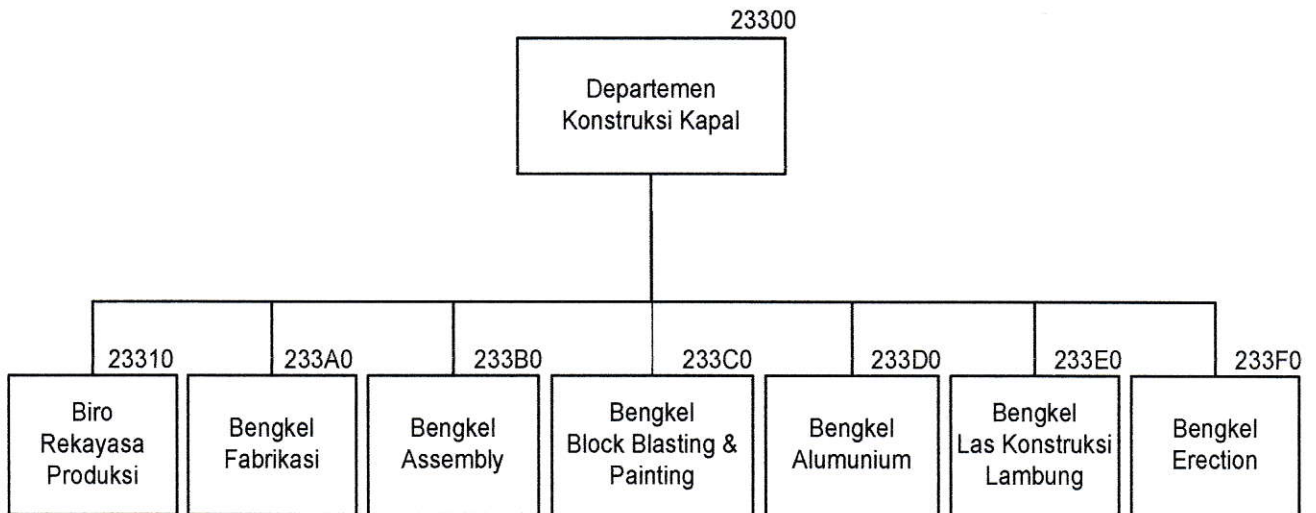

**STRUKTUR ORGANISASI
DIVISI KAPAL PERANG**

**STRUKTUR ORGANISASI
DEPARTEMEN PERENCANAAN & PENGENDALIAN**

**STRUKTUR ORGANISASI
DEPARTEMEN MACHINERY OUTFITTING & HULL OUTFITTING (MO & HO)**

**STRUKTUR ORGANISASI
DEPARTEMEN KONSTRUKSI KAPAL**